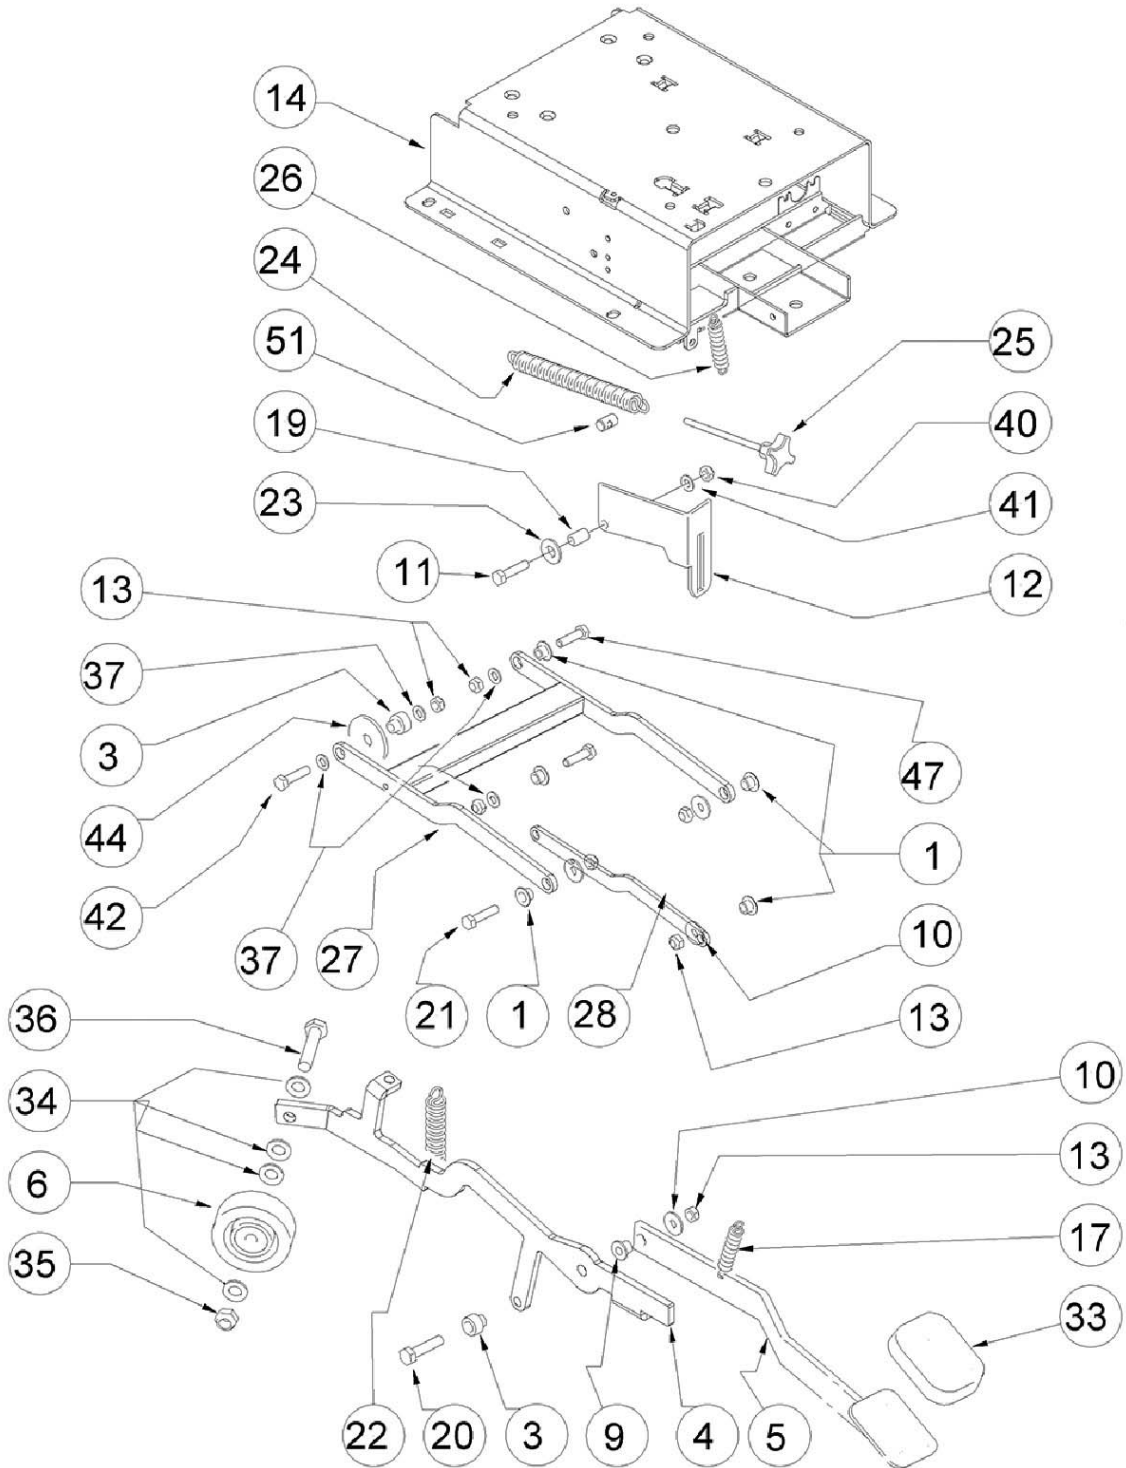

SCRUB HEAD LIFT GROUP

SCRUB HEAD LIFT GROUP

Ref.	Part No.	Serial Number	Description	Qty.
1	897218	(125546x- 00001	) BUSHING BRUSH DECK SUPPORT	5
3	897220	(125546x- 00001	) BUSHING PARALLELOGR.TEST.GR.	2
4	897221	(125546x- 00001	) LEVER	1
5	897222	(125546x- 00001	) PEDAL BRUSH HEAD LIFTING	1
6	9017728	(125546x- 00001	) WHEEL, BRUSH, 80MM X 12MM	1
9	897225	(125546x- 00001	) BUSHING LEVA POSTER.	1
10	897120	(125546x- 00001	) WASHER, D.8X24, UNI6593, INOX	4
11	897287	(125546x- 00001	) SCREW TE 6X20 UNI5739 INX	1
12	897227	(125546x- 00001	) PLATE	1
13	897124	(125546x- 00001	) NUT, M8, INOX	7
14	897228	(125546x- 00001	) TANK, BASE	1
17	897230	(125546x- 00001	) SPRING TR E350 N	1
19	897231	(125546x- 00001	) BUSHING	1
20	897232	(125546x- 00001	) SCREW, TE, M8X50, INOX, A2	1
21	897233	(125546x- 00001	) SCREW, TE, M8X25, UNI5739, INOX	3
22	897234	(125546x- 00001	) SPRING	1
23	897157	(125546x- 00001	) WASHER NYLON 66 D. 84X17X2	1
24	897235	(125546x- 00001	) SPRING D. 17.5 X110 N38	1
25	897236	(125546x- 00001	) HANDWHEEL, M6, MAX110, D.35	1
26	897237	(125546x- 00001	) SPRING, L54.1 D.9.1	1
27	897238	(125546x- 00001	) ARM, MAINHEAD	1
28	897239	(125546x- 00001	) ARM, PARALLELOGRAM	1
33	897240	(125546x- 00001	) COVER	1
34	897215	(125546x- 00001	) WASHER, D.12X24, UNI6592, INOX	4
35	897241	(125546x- 00001	) NUT, M.12, INOX, A2	1
36	897242	(125546x- 00001	) SCREW TE M12, 60 INOX	1
37	897152	(125546x- 00001	) WASHER, D.8, UNI6592, INOX	4
40	897138	(125546x- 00001	) NUT M6 INOX	5
41	897106	(125546x- 00001	) WASHER D.6 UNI 6592 INOX	1
42	897243	(125546x- 00001	) SCREW TE M8x35 UNI5739 INOX	1
44	897568	(125546x- 00001	) GASKET, 12B 60D	1
47	897246	(125546x- 00001	) SCREW, TE, M8X30, UNI5739, INOX	2
51	897248	(125546x- 00001	) SPRING SUPPORT LAV. E/B 450	1