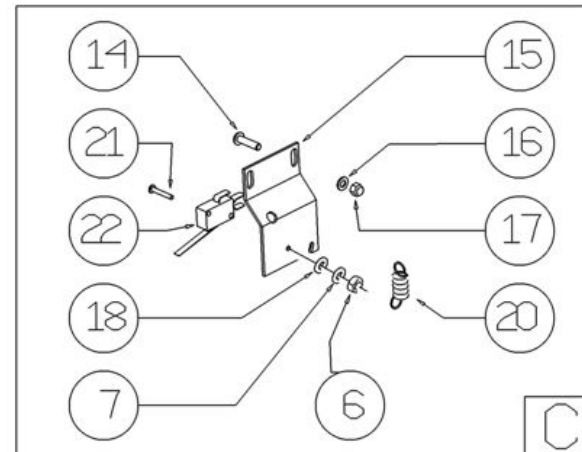

PARTS LIST

ELECTRICAL COMPONENT GROUP [T290 PAD ASSIST]

ELECTRICAL COMPONENT GROUP [T290 PAD ASSIST]

Ref.	Part No.	Serial Number	Description	Qty.
D	897186	(1255467- 00001	) BOARD, 70 B	1
1	897187	(1255467- 00001	) SUPPORT	1
2	897188	(1255467- 00001	) LABEL	1
6	897189	(1255467- 00001	) NUT, M3, INOX	7
7	897190	(1255467- 00001	) WASHER, D.3	7
8	9017727	(1255467- 00001	) CIRCUITBOARD, DISPLAY	1
9	897191	(1255467- 00001	) GASKET, PANN, COM, EXTREME	1
11	897180	(1255467- 00001	) SCREW, M4X10, TCB, TC, INOX	3
12	897156	(1255467- 00001	) WASHER D. 4 INX	10
14	897145	(1255467- 00001	) SCREW TE 5X16 UNI5739 INX	2
15	897192	(1255467- 00001	) PLATE MICRO LEVA	1
16	897166	(1255467- 00001	) WASHER, D. 5, INOX	2
17	VTDD01693	(1255467- 00001	) NUT, M5, INOX	2
18	897193	(1255467- 00001	) WASHER, D. 3, INOX	2
20	897148	(1255467- 00001	) SPRING	1
21	897194	(1255467- 00001	) SCREW TC+ M3, 16	2
22	9017689	(1255467- 00001	) SWITCH, HANDLE	1
30	897160	(1255467- 00001	) NUT, M4, INOX, ZN	1
31	897195	(1255467- 00001	) SCREW, TE, M4X16, UNI5739, INOX	5
32	9017737	(1255467- 00001	) FLOAT, SHUTOFF	2
33	897137	(1255467- 00001	) CLAMP FERMATUBO	1
34	897196	(1255467- 00001	) CAP CHIUS.FORO PORTAFUS.L 15	1
38	897197	(1255467- 00001	) CONNECTOR	1
39	897198	(1255467- 00001	) NUT, M2	2
40	897199	(1255467- 00001	) MICROSWITCH CHARGING PLUG	1
41	897200	(1255467- 00001	) SUPPORT	1
42	897201	(1255467- 00001	) SCREW, TC, M.2X16, BRASS	2
43	897202	(1255467- 00001	) SCREW TSP+ 2.9X13 AUTOFIL. INOX	1
44	897155	(1255467- 00001	) SCREW, TE, M.4X25	2
45	897203	(1255467- 00001	) SCREW	2
47	897204	(1255467- 00001	) WASHER D. 4 GROVER A2 UNI1751	2
49	897137	(1255467- 00001	) CLAMP FERMATUBO	1
50	897357	(1255467- 00001	) BATTERY, BRIDGE, M8, 70	1
51	MECB02050	(1255467- 00001	) WIRING CT40- 70 B EYELET M8	1
54	897207	(1255467- 00001	) BATTERY SUPPORT CT LINE	1
56	MEVR01428	(1255467- 00001	) FUSE 2A	1
57	9018332	(1255467- 00001	) FUSE, 50A	1
58	9018333	(1255467- 00001	) FUSE, 40A	1
59	897208	(1255467- 00001	) CONTACTOR 100A	1
60	9017726	(1255467- 00001	) CIRCUITBOARD, MAIN	1
61	897209	(1255467- 00001	) RELAY 24V 70A	1
62	897210	(1255467- 00001	) MOUSSE, M20x15x18	1
63	130869	(1255467- 00001	) BATTERY, WET, 12VDC 130AH	2
63	1015046	(1255467- 00001	) BATTERY, WET, 12VDC 150AH	2
63	1053408	(1255467- 00001	) BATTERY, AGM, 12VDC 140AH	2