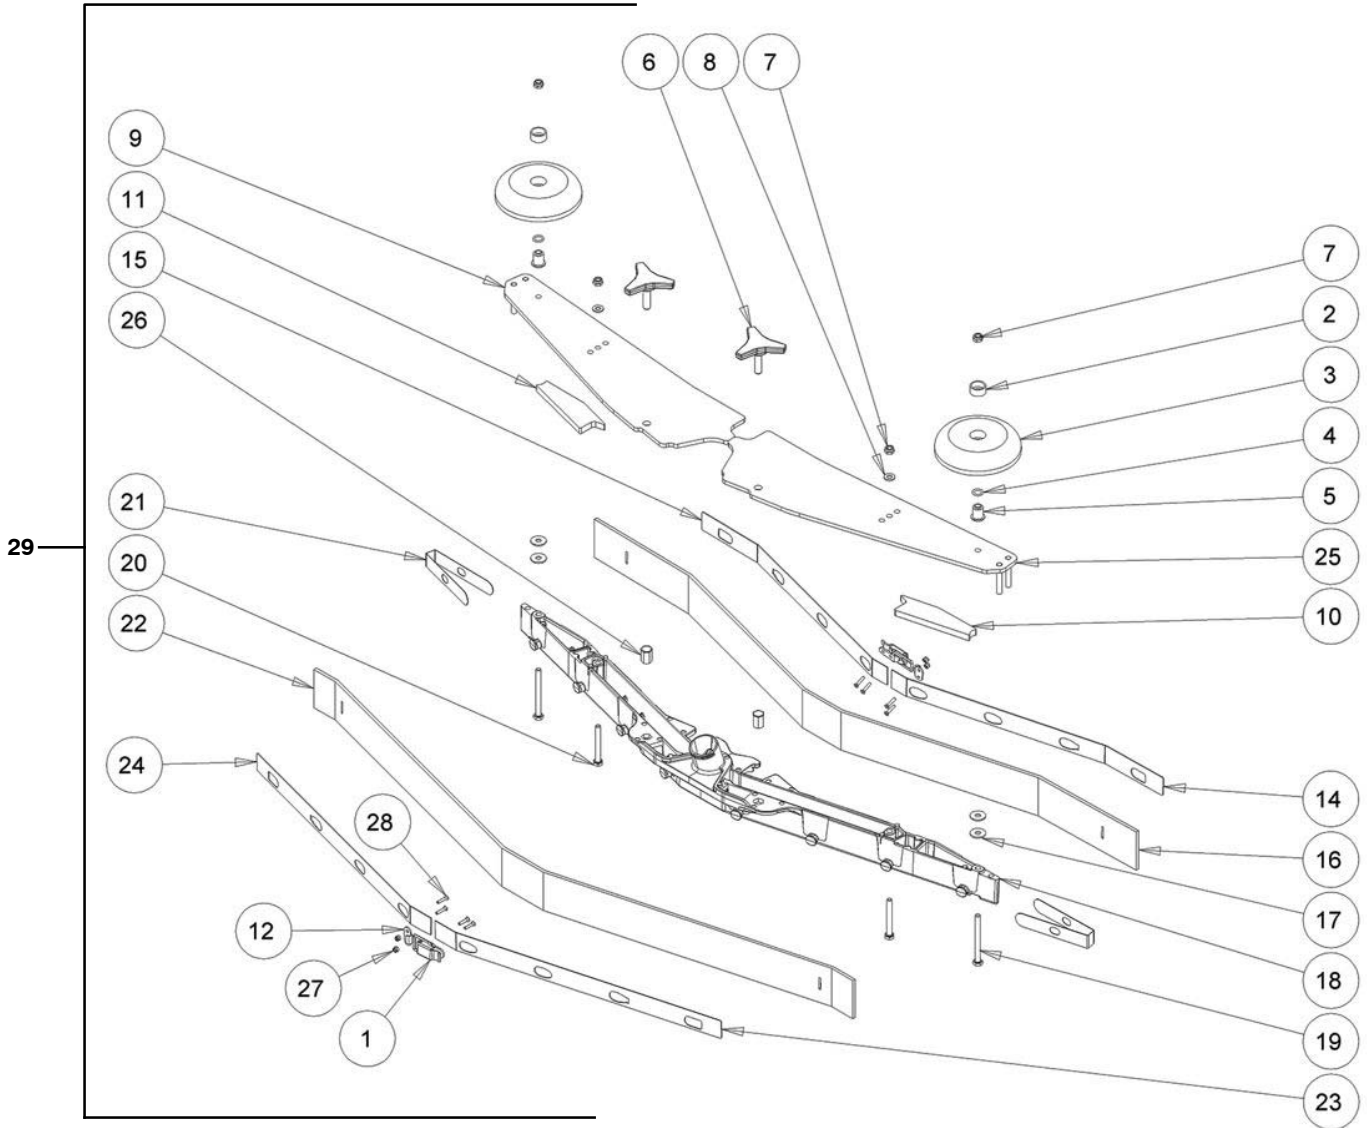

SQUEEGEE GROUP

SQUEEGEE GROUP

Ref.	Part No.	Serial Number	Description	Qty.
1	9018492	(125546x- 00001	) LATCH, STRAP, SQGE	2
2	897100	(125546x- 00001	) SLEEVE, NYLON, 0,314b 0,72d 0,35l	2
3	897101	(125546x- 00001	) WHEEL, BMPR, 98,5d X 21,5W	2
4	897102	(125546x- 00001	) O- RING, 13.00 Od X 10.00 Id	2
5	897103	(125546x- 00001	) SPACER, 6.00b 12.00d 16.5l, CPR	2
6	897104	(125546x- 00001	) KNOB, TRI, M8x35 [YEL]	2
7	897105	(125546x- 00001	) NUT M6 INOX+ZIN.	4
8	897106	(125546x- 00001	) WASHER D.6 UNI 6592 INOX	2
9	897107	(125546x- 00001	) PLATE	1
10	897108	(125546x- 00001	) GASKET	1
11	897109	(125546x- 00001	) GASKET	1
12	9018495	(125546x- 00001	) HOOK, STRAP, SQGE	2
14	897110	(125546x- 00001	) BLADE HOLDER S SIZE ANT. RIGHT	1
15	897561	(125546x- 00001	) STRAP, SQGE, S, REAR, RH	1
16	9017699	(125546x- 00001	) BLADE, SQGE, FRONT, 880L, LINATEX (STANDARD)	1
16	9017695	(125546x- 00001	) BLADE, SQGE, FRONT, 880L, LATEX (OPTION)	1
16	9017696	(125546x- 00001	) BLADE, SQGE, FRONT, 880L, PYU (OPTION)	1
17	897112	(125546x- 00001	) WASHER D. 6X18 INX UNI 6593	4
18	897113	(125546x- 00001	) BODY SQUEEGEE PRESSOFUSO "S"	1
19	897114	(125546x- 00001	) SCREW, M6X65, SS	2
20	897115	(125546x- 00001	) SCREW, M6X55, SS	2
21	897116	(125546x- 00001	) CLOSURE S	2
22	9017702	(125546x- 00001	) BLADE, SQGE, REAR, 900L, LINATEX (STANDARD)	1
22	9017694	(125546x- 00001	) BLADE, SQGE, REAR, 900L, LATEX (OPTION)	1
22	9017698	(125546x- 00001	) BLADE, SQGE, REAR, 900L, PYU (OPTION)	1
23	9018493	(125546x- 00001	) STRAP, SQGE	1
24	9018494	(125546x- 00001	) STRAP, SQGE	1
25	897117	(125546x- 00001	) PLATE	1
26	897118	(125546x- 00001	) INSERT	2
27	9018496	(125546x- 00001	) NUT M 3 AUTOBL.DIN 985 IX.A2	8
28	9018497	(125546x- 00001	) BOLT, STRAP, SQGE	8
29	PMVR06660	(125546x- 00001	) SQUEEGEE ASSY [T290]	1