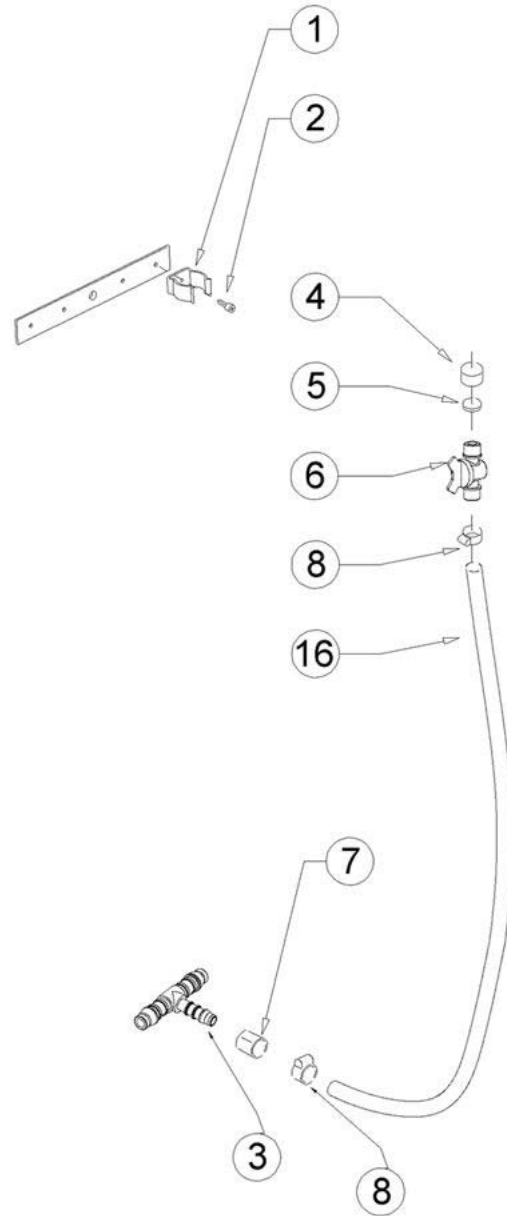

SOLUTION TANK DRAIN HOSE GROUP

Ref.	Part No.	Serial Number	Description	Qty.
1	897266	(125546x- 00001	) CLIP, M25	1
2	VTVT00339	(125546x- 00001	) SCREW TCEI M5x20	1
3	897268	(125546x- 00001	) CONNECTOR 3 VIE	1
4	897269	(125546x- 00001	) CAP 1/2"G X ELETTR. ACL	1
5	897270	(125546x- 00001	) GASKET D.21 SP.3 GOMMA	1
6	897271	(125546x- 00001	) CONNECTOR 1/2 M RESCA 15	1
7	897272	(125546x- 00001	) TUBE, D.30X12X17	1
8	897273	(125546x- 00001	) CLAMP	1
16	897274	(125546x- 00001	) TUBE, D.16	1