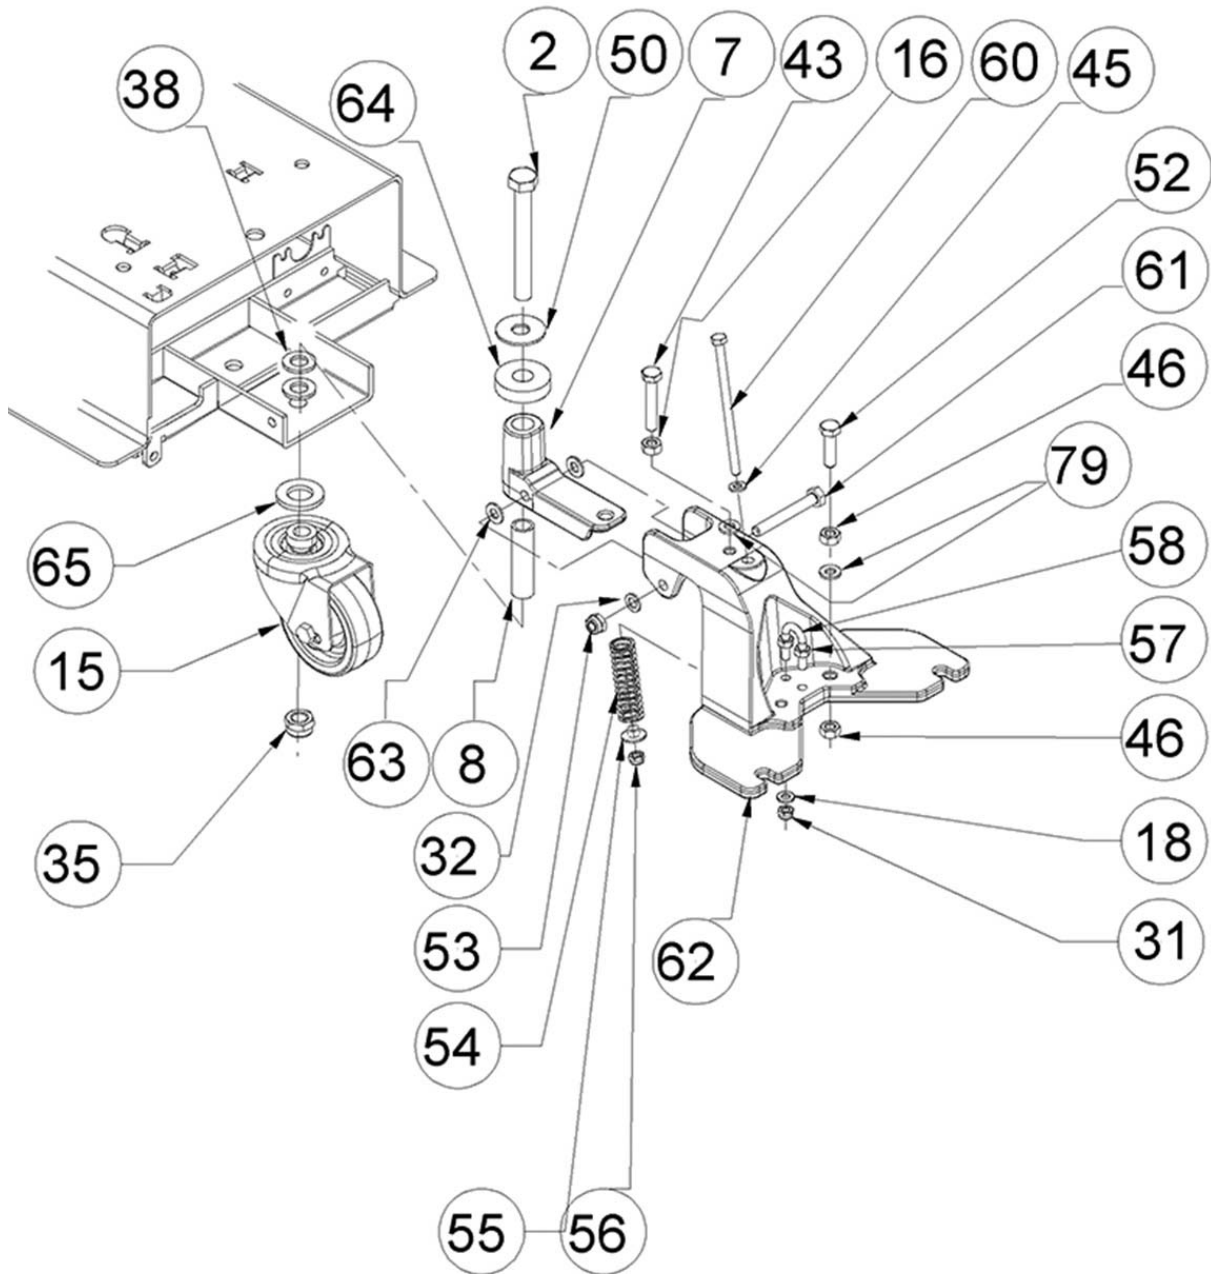

SQUEEGEE LIFT GROUP

SQUEEGEE LIFT GROUP

Ref.	Part No.	Serial Number	Description	Qty.
2	897219	(125546x- 00001	) SCREW TE M12X110	1
7	897223	(125546x- 00001	) SUPPORT SQUEEGEE	1
8	897224	(125546x- 00001	) PIN	1
15	9017788	(125546x- 00001	) CASTER, SWIVEL	1
16	897229	(125546x- 00001	) NUT, M8, UNI5588, INOX, A2	1
18	897106	(125546x- 00001	) WASHER D.6 UNI 6592 INOX	2
31	897138	(125546x- 00001	) NUT M6 INOX	2
32	897152	(125546x- 00001	) WASHER, D.8, UNI6592, INOX	1
35	897241	(125546x- 00001	) NUT, M.12, INOX, A2	3
38	897215	(125546x- 00001	) WASHER, D.12X24, UNI6592, INOX	2
43	897244	(125546x- 00001	) SCREW, TE, M8X45, INOX, A2	1
45	897106	(125546x- 00001	) WASHER D.6 UNI 6592 INOX	1
46	897229	(125546x- 00001	) NUT, M8, UNI5588, INOX, A2	2
50	897247	(125546x- 00001	) WASHER, D. 12X36X2.5, UNI6593	1
52	897246	(125546x- 00001	) SCREW, TE, M8X30, UNI5739, INOX	1
53	897124	(125546x- 00001	) NUT, M8, INOX	1
54	897249	(125546x- 00001	) SPRING	1
55	897218	(125546x- 00001	) BUSHING BRUSH DECK SUPPORT	1
56	897138	(125546x- 00001	) NUT M6 INOX	1
57	897250	(125546x- 00001	) NUT, M6, UNI5589, INOX	2
58	897251	(125546x- 00001	) BRACKET, M6X11X29	1
60	897252	(125546x- 00001	) SCREW, M6X110	1
61	897253	(125546x- 00001	) SCREW, M8X60	1
62	897254	(125546x- 00001	) SUPPORT SQUEEGEE	1
63	897157	(125546x- 00001	) WASHER NYLON 66 D. 84X17X2	2
64	897255	(125546x- 00001	) WASHER, M15X40	1
65	897247	(125546x- 00001	) WASHER, D. 12X36X2.5, UNI6593	1
79	897216	(125546x- 00001	) WASHER, D. 8, GRW, UNI1751, INOX	1