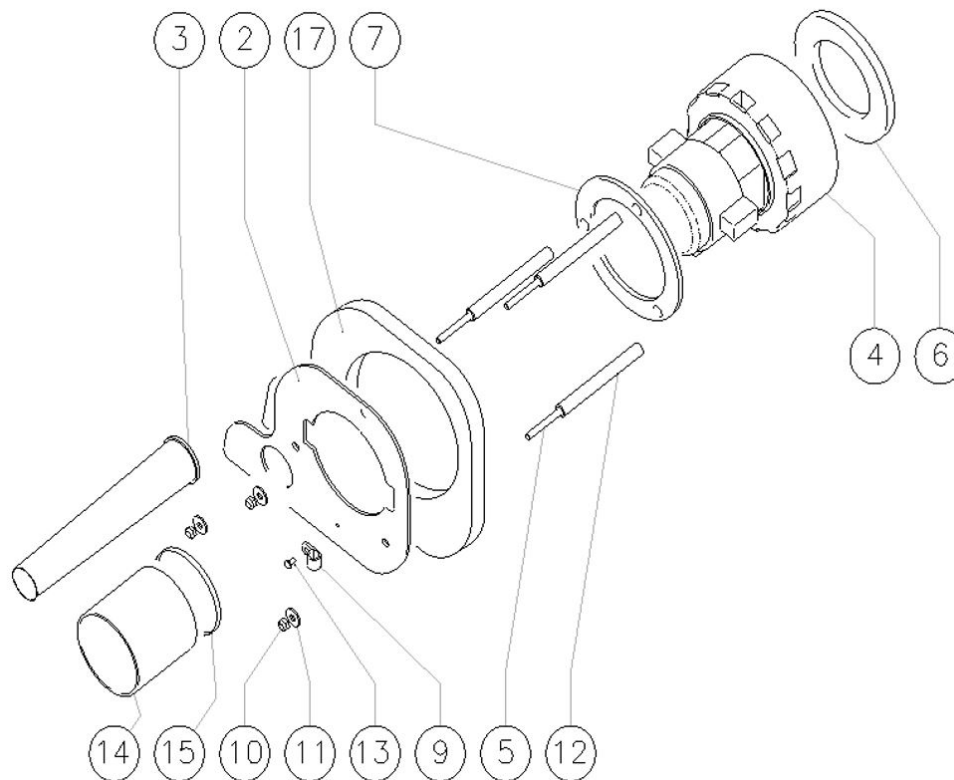

PARTS LIST

VACUUM MOTOR GROUP

Ref.	Part No.	Serial Number	Description	Qty.
▽	KTRI01781	(125546x- 00001	) MOTOR, VACUUM, ASM.	1
▲ 2	897133	(125546x- 00001	) FLANGE ASPIRATORE	1
▲ 3	897134	(125546x- 00001	) TUBE SCARICO	1
▲ 4	9017716	(125546x- 00001	) FAN, VACUUM, MOTOR	1
4	9017687	(125546x- 00001	) CARBON BRUSH, MOTOR, VACFAN	2
5	897135	(125546x- 00001	) ROD	3
▲ 6	9017714	(125546x- 00001	) GASKET, MOTOR, VACUUM	1
▲ 7	897136	(125546x- 00001	) FLANGE, NYLON	1
▲ 9	897137	(125546x- 00001	) CLAMP FERMATUBO	1
10	897138	(125546x- 00001	) NUT M6 INOX	3
11	897112	(125546x- 00001	) WASHER D. 6X18 INX UNI 6593	3
12	897139	(125546x- 00001	) SPACER SH	3
▲13	897140	(125546x- 00001	) SCREW, M4X8, TCB, TC, UNI8112	1
▲14	897141	(125546x- 00001	) TUBE ASPIRAZIONE	1
▲15	897142	(125546x- 00001	) CLAMP D.94	1
▲17	897143	(125546x- 00001	) SOUND, PROOFING ASPIRATORE	1

▽ KIT

▲ INCLUDED IN KIT