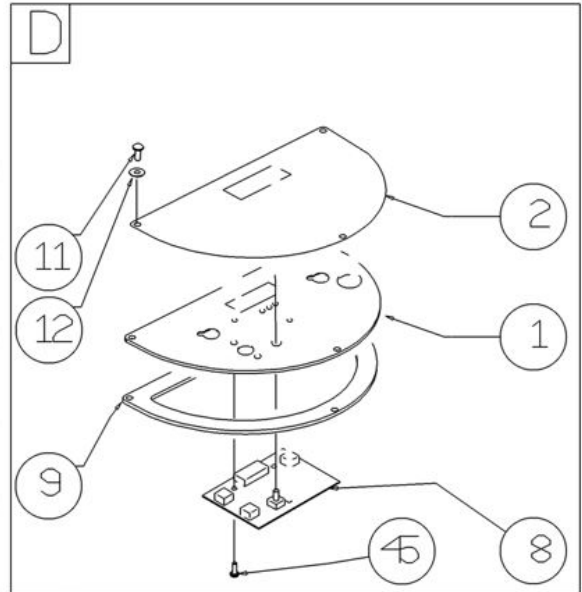

PARTS LIST

ELECTRICAL COMPONENT GROUP [T290 PAD ASSIST]

ELECTRICAL COMPONENT GROUP [T290 PAD ASSIST]

Ref.	Part No.	Serial Number	Description	Qty.
D	897186	(1255467- 00001	) BOARD, 70 B	1
1	897187	(1255467- 00001	) SUPPORT	1
2	897188	(1255467- 00001	) LABEL	1
6	897189	(1255467- 00001	) NUT, M3, INOX	7
7	897190	(1255467- 00001	) WASHER, D.3	7
8	9017727	(1255467- 00001	) CIRCUITBOARD, DISPLAY	1
9	897191	(1255467- 00001	) GASKET, PANN, COM, EXTREME	1
11	897180	(1255467- 00001	) SCREW, M4X10, TCB, TC, INOX	3
12	897156	(1255467- 00001	) WASHER D. 4 INX	10
14	897145	(1255467- 00001	) SCREW TE 5X16 UNI5739 INX	2
15	897192	(1255467- 00001	) PLATE MICRO LEVA	1
16	897166	(1255467- 00001	) WASHER, D. 5, INOX	2
17	VTDD01693	(1255467- 00001	) NUT, M5, INOX	2
18	897193	(1255467- 00001	) WASHER, D. 3, INOX	2
20	897148	(1255467- 00001	) SPRING	1
21	897194	(1255467- 00001	) SCREW TC+ M3, 16	2
22	9017689	(1255467- 00001	) SWITCH, HANDLE	1
30	897160	(1255467- 00001	) NUT, M4, INOX, ZN	1
31	897195	(1255467- 00001	) SCREW, TE, M4X16, UNI5739, INOX	5
32	9017737	(1255467- 00001	) FLOAT, SHUTOFF	2
33	897137	(1255467- 00001	) CLAMP FERMATUBO	1
34	897196	(1255467- 00001	) CAP CHIUS.FORO PORTAFUS.L 15	1
38	897197	(1255467- 00001	) CONNECTOR	1
39	897198	(1255467- 00001	) NUT, M2	2
40	897199	(1255467- 00001	) MICROSWITCH CHARGING PLUG	1
41	897200	(1255467- 00001	) SUPPORT	1
42	897201	(1255467- 00001	) SCREW, TC, M.2X16, BRASS	2
43	897202	(1255467- 00001	) SCREW TSP+ 2.9X13 AUTOFIL. INOX	1
44	897155	(1255467- 00001	) SCREW, TE, M.4X25	2
45	897203	(1255467- 00001	) SCREW	2
47	897204	(1255467- 00001	) WASHER D. 4 GROVER A2 UNI1751	2
49	897137	(1255467- 00001	) CLAMP FERMATUBO	1
50	897357	(1255467- 00001	) BATTERY, BRIDGE, M8, 70	1
51	MECB02050	(1255467- 00001	) WIRING CT40- 70 B EYELET M8	1
54	897207	(1255467- 00001	) BATTERY SUPPORT CT LINE	1
56	MEVR01428	(1255467- 00001	) FUSE 2A	1
57	9018332	(1255467- 00001	) FUSE, 50A	1
58	9018333	(1255467- 00001	) FUSE, 40A	1
59	897208	(1255467- 00001	) CONTACTOR 100A	1
60	9017726	(1255467- 00001	) CIRCUITBOARD, MAIN	1
61	897209	(1255467- 00001	) RELAY 24V 70A	1
62	897210	(1255467- 00001	) MOUSSE, M20x15x18	1
63	130869	(1255467- 00001	) BATTERY, WET, 12VDC 130AH	2
63	1015046	(1255467- 00001	) BATTERY, WET, 12VDC 150AH	2
63	1053408	(1255467- 00001	) BATTERY, AGM, 12VDC 140AH	2