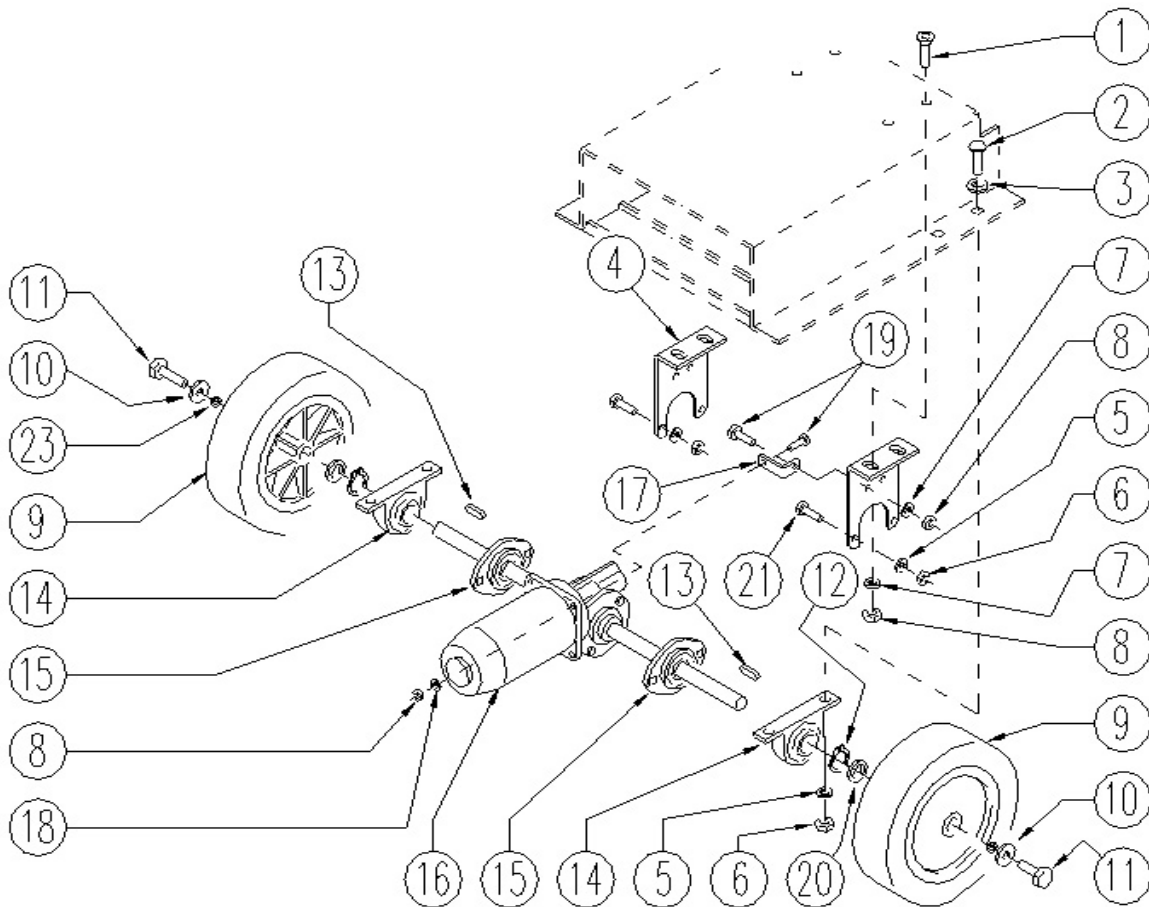

DRIVE WHEEL GROUP [T290 PROPEL]

Ref.	Part No.	Serial Number	Description	Qty.
1	897277	(1255468- 00001	) SCREW, TSPEI, M6X20, UNI5933	4
2	897217	(1255468- 00001	) SCREW	4
3	897215	(1255468- 00001	) WASHER, D.12X24, UNI6592, INOX	4
4	897278	(1255468- 00001	) BRACKET MOTORE	2
5	897152	(1255468- 00001	) WASHER, D.8, UNI6592, INOX	8
6	897124	(1255468- 00001	) NUT, M8, INOX	8
7	897112	(1255468- 00001	) WASHER D. 6X18 INX UNI 6593	5
8	897138	(1255468- 00001	) NUT M6 INOX	6
9	897279	(1255468- 00001	) WHEEL	2
10	897120	(1255468- 00001	) WASHER, D.8X24, UNI6593, INOX	2
11	897184	(1255468- 00001	) SCREW, TE, M8X16, UNI5739, A2	2
12	897280	(1255468- 00001	) CIRCLIP, D. 20, UNI7435	2
13	897281	(1255468- 00001	) KEY, D. 6X6X40, UNI6604, A	2
14	CUVR00293	(1255468- 00001	) BEARING Sb PP 204	2
15	CUVR00294	(1255468- 00001	) BEARING Sb FL 204	2
16	897285	(1255468- 00001	) MOTOR AOMPDIF 24V 145W	1
16	897284	(1255468- 00001	) CARBON BRUSHES, MOTOR	2
17	897286	(1255468- 00001	) SQUARE, SMALL	1
18	897106	(1255468- 00001	) WASHER D.6 UNI 6592 INOX	1
19	897287	(1255468- 00001	) SCREW TE 6X20 UNI5739 INX	2
20	897288	(1255468- 00001	) WASHER, UNI6592, FORO 20, INOX	2
21	897233	(1255468- 00001	) SCREW, TE, M8X25, UNI5739, INOX	4
23	897216	(1255468- 00001	) WASHER, D. 8, GRW, UNI1751, INOX	2