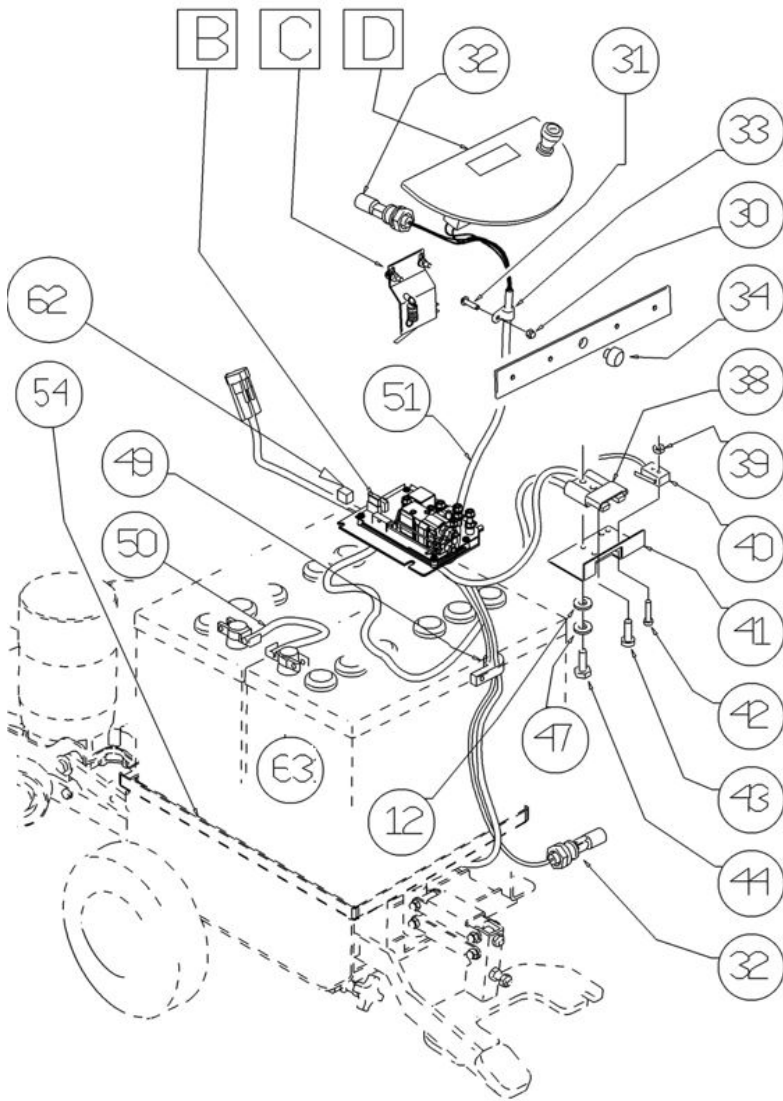

PARTS LIST

ELECTRICAL COMPONENT GROUP [T290 PAD ASSIST]

ELECTRICAL COMPONENT GROUP [T290 PAD ASSIST]

Ref.	Part No.	Serial Number	Description	Qty.
D	897186	(1255467- 00001	) BOARD, 70 B	1
1	897187	(1255467- 00001	) SUPPORT	1
2	897188	(1255467- 00001	) LABEL	1
6	897189	(1255467- 00001	) NUT, M3, INOX	7
7	897190	(1255467- 00001	) WASHER, D.3	7
8	9017727	(1255467- 00001	) CIRCUITBOARD, DISPLAY	1
9	897191	(1255467- 00001	) GASKET, PANN, COM, EXTREME	1
11	897180	(1255467- 00001	) SCREW, M4X10, TCB, TC, INOX	3
12	897156	(1255467- 00001	) WASHER D. 4 INX	10
14	897145	(1255467- 00001	) SCREW TE 5X16 UNI5739 INX	2
15	897192	(1255467- 00001	) PLATE MICRO LEVA	1
16	897166	(1255467- 00001	) WASHER, D. 5, INOX	2
17	VTDD01693	(1255467- 00001	) NUT, M5, INOX	2
18	897193	(1255467- 00001	) WASHER, D. 3, INOX	2
20	897148	(1255467- 00001	) SPRING	1
21	897194	(1255467- 00001	) SCREW TC+ M3, 16	2
22	9017689	(1255467- 00001	) SWITCH, HANDLE	1
30	897160	(1255467- 00001	) NUT, M4, INOX, ZN	1
31	897195	(1255467- 00001	) SCREW, TE, M4X16, UNI5739, INOX	5
32	9017737	(1255467- 00001	) FLOAT, SHUTOFF	2
33	897137	(1255467- 00001	) CLAMP FERMATUBO	1
34	897196	(1255467- 00001	) CAP CHIUS.FORO PORTAFUS.L 15	1
38	897197	(1255467- 00001	) CONNECTOR	1
39	897198	(1255467- 00001	) NUT, M2	2
40	897199	(1255467- 00001	) MICROSWITCH CHARGING PLUG	1
41	897200	(1255467- 00001	) SUPPORT	1
42	897201	(1255467- 00001	) SCREW, TC, M.2X16, BRASS	2
43	897202	(1255467- 00001	) SCREW TSP+ 2.9X13 AUTOFIL. INOX	1
44	897155	(1255467- 00001	) SCREW, TE, M.4X25	2
45	897203	(1255467- 00001	) SCREW	2
47	897204	(1255467- 00001	) WASHER D. 4 GROVER A2 UNI1751	2
49	897137	(1255467- 00001	) CLAMP FERMATUBO	1
50	897357	(1255467- 00001	) BATTERY, BRIDGE, M8, 70	1
51	MECB02050	(1255467- 00001	) WIRING CT40- 70 B EYELET M8	1
54	897207	(1255467- 00001	) BATTERY SUPPORT CT LINE	1
56	MEVR01428	(1255467- 00001	) FUSE 2A	1
57	9018332	(1255467- 00001	) FUSE, 50A	1
58	9018333	(1255467- 00001	) FUSE, 40A	1
59	897208	(1255467- 00001	) CONTACTOR 100A	1
60	9017726	(1255467- 00001	) CIRCUITBOARD, MAIN	1
61	897209	(1255467- 00001	) RELAY 24V 70A	1
62	897210	(1255467- 00001	) MOUSSE, M20x15x18	1
63	130869	(1255467- 00001	) BATTERY, WET, 12VDC 130AH	2
63	1015046	(1255467- 00001	) BATTERY, WET, 12VDC 150AH	2
63	1053408	(1255467- 00001	) BATTERY, AGM, 12VDC 140AH	2